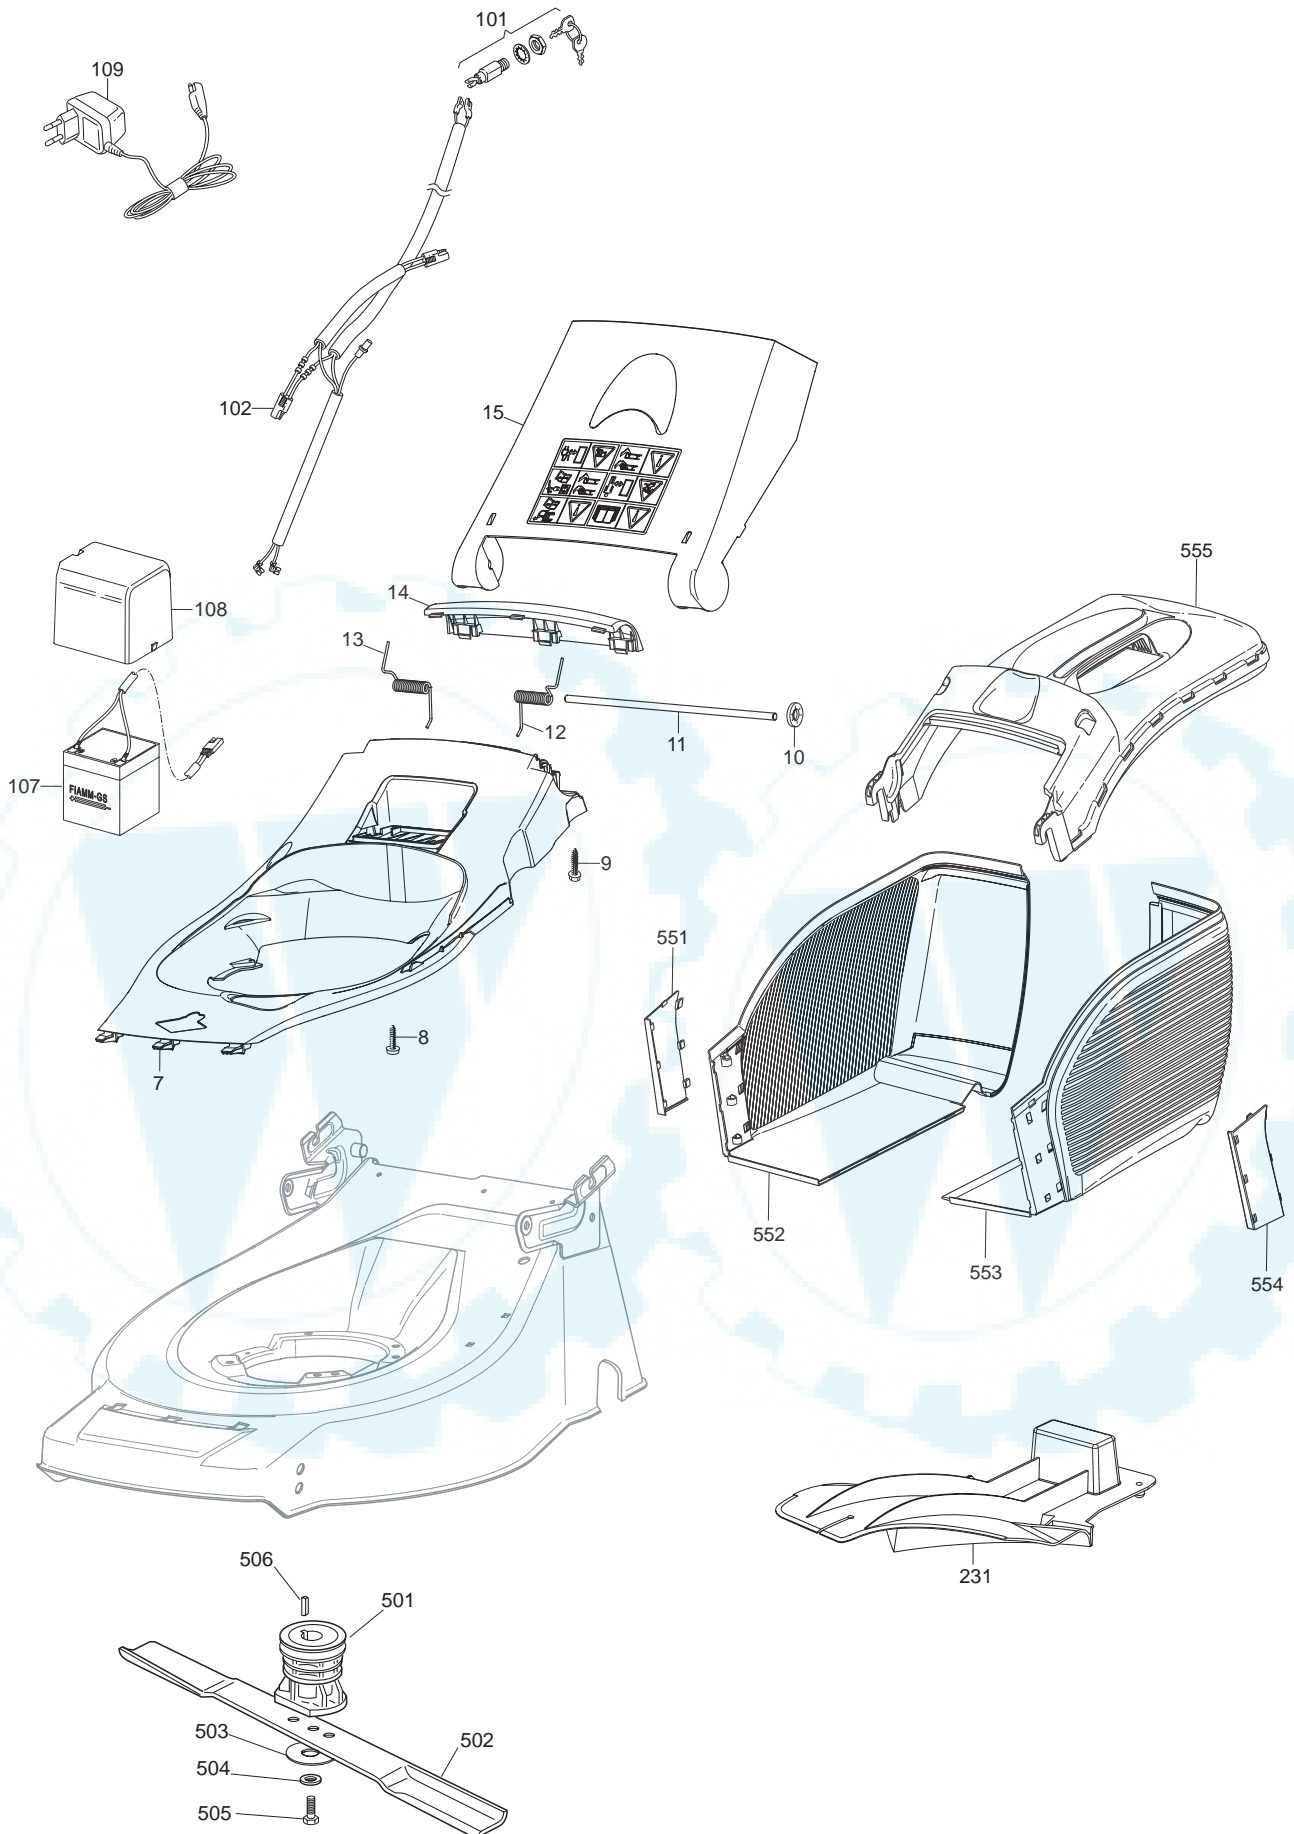

Ausgabe Issue 2006- 1		Bild Nr Picture No B105		VARIOLUX 53 BCAE CHASSIE HOLM		VARIOLUX 53 BCAE CHASSIS HANDLE		Seite Page 54	
Pos. Fig.	Anzahl/Quantity				Artikel Nr. Part No	Bezeichnung	Description	Satz Kit	Anmerkung Notes
1	1				1136-1754-01	Gehäuse.....	Deck.....		
2	3				1136-0615-01	Schraube .....	Screw .....		
3	1				1136-0645-01	Schutz .....	Protection .....		
4	4				9847-8119-16	Schraube .....	Screw .....		
5	2				1136-0682-01	Platte .....	Plate .....		
6	1				1136-0665-01	Gummieinsatz.....	Rubber insert .....		
16	2				1136-0061-01	Propfen.....	Cap.....		
17	1				1136-1761-01	Holm- Unterteil .....	Handle- lower .....		
18	1				1136-1765-01	Holmrohr .....	Handle tube .....		
19	1				1136-1763-01	Holm- Oberteil .....	Handle- upper.....		
20	1				1136-1716-01	Handgriff .....	Handgrip .....		
21	2				1136-1733-01	Bolzen.....	Pin .....		
22	2				9675-0012-02	Verriegelungsscheibe .....	Locking washer .....		
23	4				1136-1755-01	Hebel .....	Handle lever .....		
24	4				1136-1738-01	Scheibe.....	Washer.....		
25	4				1136-0309-01	Scheibe.....	Washer.....		
26	4				1136-1721-01	Schloßrad .....	Locking knob .....		
27	4				9799-0831-02	Mutter .....	Nut .....		
28	2				1136-1746-01	Gummistopfen.....	Cap.....		
29	2				1136-1709-01	Ringmutter .....	Ring nut .....		
30	2				1136-1708-01	Griff .....	Knob .....		
31	2				1136-1982-01	Schraube .....	Screw .....		
32	1				1136-1720-01	Griff- untere .....	Knob- lower .....		
33	1				1136-1719-01	Griff- obere .....	Knob- upper .....		
34	1				1136-1762-01	Holmrohr .....	Handle tube .....		
35	2				9997-0830-16	Schraube .....	Screw .....		L = 30 mm
36	2				9739-0831-22	Mutter .....	Nut .....		
37	1				9997-0860-16	Schraube .....	Screw .....		L = 60 mm
38	1				9699-0090-02	Scheibe.....	Flat washer.....		
39	1				9747-0831-02	Mutter.....	Lock nut.....		
40	2				1136-1722-01	Seilführer .....	Guide spring .....		
41	1				1136-1752-01	Motorbremsdraht .....	Engine brake cable .....		
42	1				1136-1343-01	Seilöse.....	Rope guide.....		
43	1				9747-0531-02	Mutter .....	Nut .....		
45	1				9699-0028-02	Scheibe.....	Flat washer.....		
46	1				1136-1680-01	Schraube .....	Screw .....		
47	1				1136-1747-01	Deckel.....	Cap.....		
51	6				1136-1982-01	Schraube .....	Screw .....		
52	1				1136-1710-01	Schutz .....	Protection .....		
53	1				1136-1743-01	Stütz .....	Support .....		
54	2				1136-1744-01	Stütz .....	Support.....		
55	4				9836-9116-12	Schraube .....	Screw .....		
56	1				1136-1717-01	Regulierbügel .....	Control lever .....		
57	1				1136-1712-01	Schutz .....	Protection .....		
58	2				1136-1692-01	Deckel.....	Cap.....		
59	2				1136-1734-01	Deckel.....	Cover plate.....		
60	1				1136-1718-01	Regulierbügel .....	Control lever .....		
63	1				1136-1742-01	Stütz .....	Support .....		
103	1				1136-1715-01	Schutz .....	Protection .....		
104	1				1136-1711-01	Schutz .....	Protection .....		
105	2				1136-1692-01	Deckel.....	Cap.....		
106	4				1136-1982-01	Schraube .....	Screw .....		
111	1				1136-1768-01	Schraubensatz.....	Screw set .....		