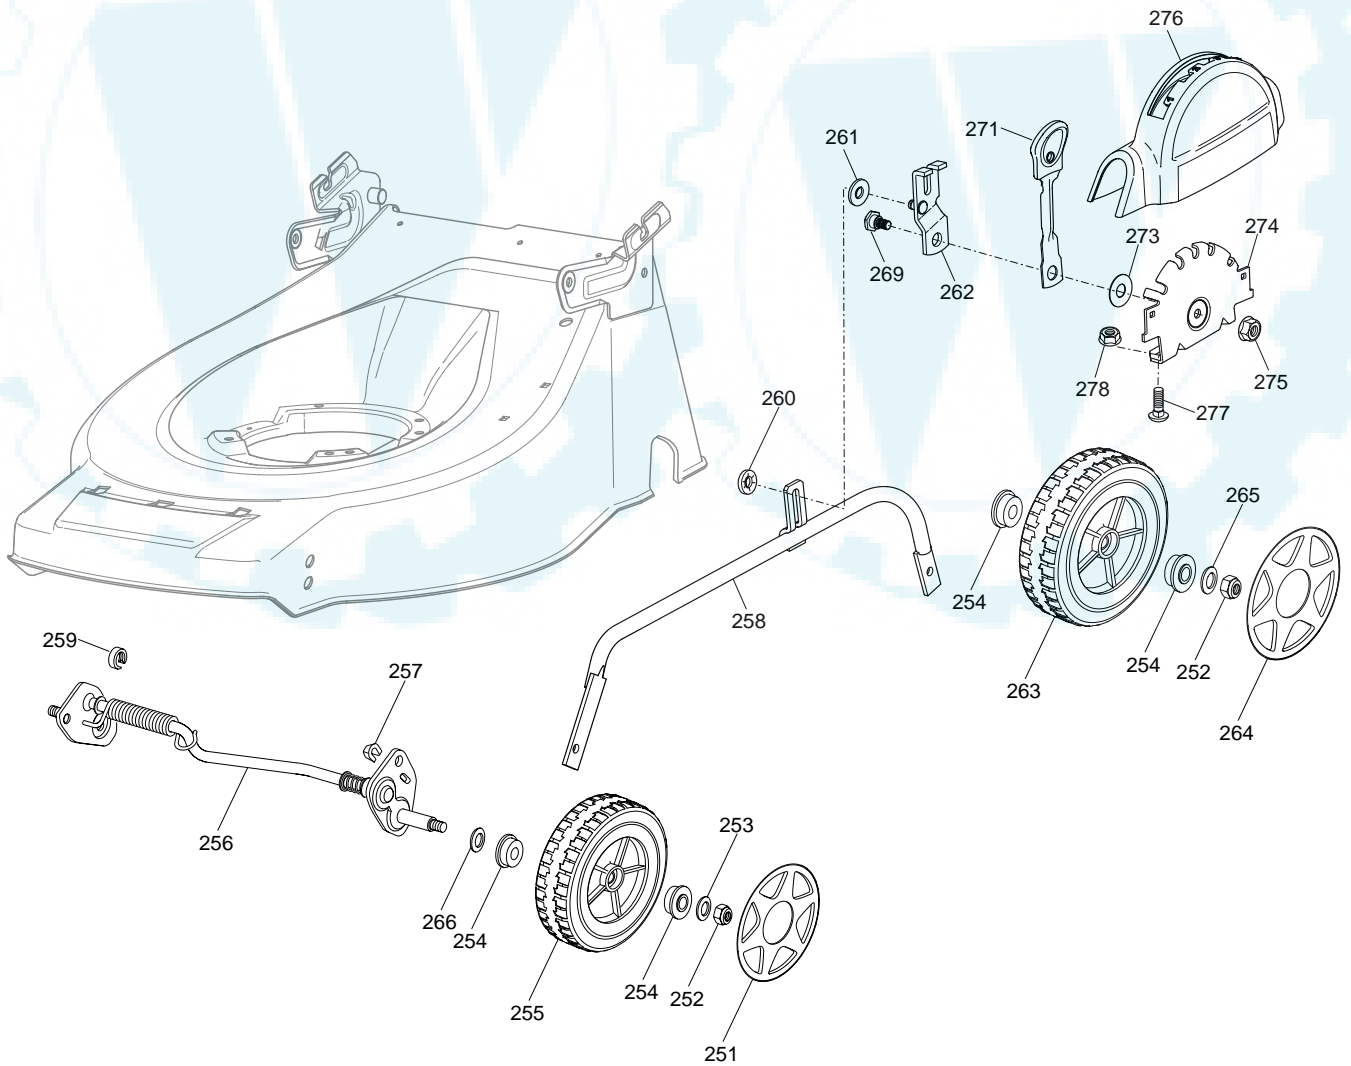

Ausgabe Issue 2006- 1		Bild Nr Picture No B103		VARIOLUX 53 BCAE RADAUFHÄNGUNG GETRIEBE		VARIOLUX 53 BCAE WHEEL SUSPENSION TRANSMISSION		Seite Page 58	
Pos. Fig.	Anzahl/Quantity				Artikel Nr. Part No	Bezeichnung	Description	Satz Kit	Anmerkung Notes
251	2				1136-1701-01	Radkappe- grau	Hub cap- grey		
252	4				9747-0831-02	Mutter	Lock nut		
253	2				9699-0090-02	Scheibe	Flat washer		
254	8				1136-0655-01	Kugellager	Ball bearing		
255	2				1136-1520-01	Rad	Wheel		
256	1				1136-0712-01	Vorderradachse	Front wheel axle		
257	2				1136-0009-01	Schließplatte	Lock plate		
258	1				1136-1758-01	Höhenverstellstange	Height adjust rod		
259	1				1136-0658-01	Distanzring	Spacer		
260	1				9675-0009-02	Verriegelungsscheibe	Starlock		
261	1				1136-0006-01	Federscheibe	Elastic washer		
262	1				1136-1757-01	Halter	Attachment		
263	2				1136-0772-01	Rad	Wheel		
264	2				1136-1702-01	Radkappe- grau	Hub cap- grey		
265	2				1136-0006-01	Federscheibe	Elastic washer		
266	2				1136-0609-01	Elastische Scheibe	Elastic washer		
269	1				1136-1732-01	Schulter schraube	Shoulder bolt		
271	1				1136-1756-01	Höhenverstellhebel	Height adjust lever		
273	1				1136-0089-01	Scheibe	Washer		
274	1				1136-1740-01	Sektor	Height adjust sector		
275	1				9739-0831-22	Mutter	Nut		
276	1				1136-1693-01	Deckel	Cover		
277	2				9898-0616-16	Schraube	Screw		
278	2				9739-0631-22	Mutter	Nut		
401	2				1136-0653-01	Kranz	Ring gear		
402	1				1136-0690-01	Radschutz- links	Wheel protection- LH		
403	4				9650-0012-04	Seegersicherung	Circlip		
404	1				1136-0685-01	Ritzel- links	Pinion- LH		
405	2				1136-0632-01	Lager	Bearing		
406	1				1136-0689-01	Radschutz- rechts	Wheel protection- RH		
407	1				1136-0713-01	Hinterradachse	Rear wheel axle		
408	1				1136-0684-01	Ritzel- rechts	Pinion- RH		
410	1				1136-1748-01	Kupplungsdraht	Clutch cable		
411	1				1136-1456-01	Getriebe Kpl (schw)	Gearbox assy (black)		
412	1				1136-0692-01	Riemenscheibe	Pulley		
413	1				1136-0612-01	Stift	Pin		
414	1				1136-1454-01	Verstellstange	Adjustment rod		
415	1				1111-9746-01	Riemen	Belt		
416	2				1136-0697-01	Stift	Pin		
417	1				1136-0638-01	Buchse	Bush		
418	1				1136-0668-01	Feder	Spring		
419	1				1136-0091-01	Scheibe	Washer		
420	1				9747-0631-02	Mutter	Lock nut		
421	1				1136-0081-01	Nabenkapsel	Hub cap