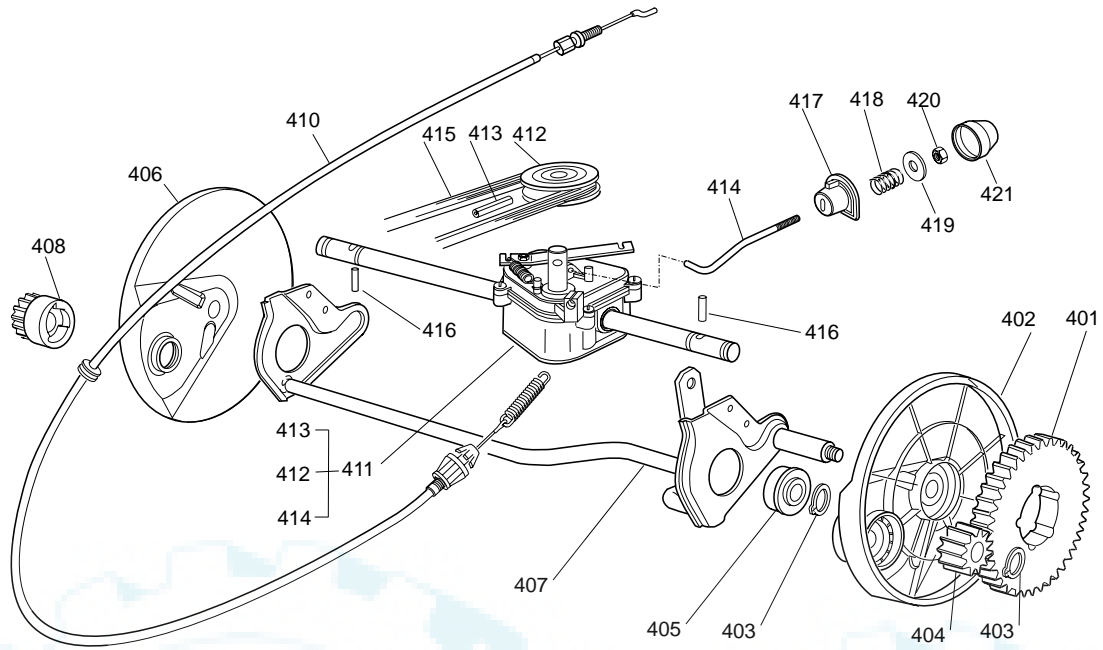

Ausgabe Issue 2006- 1		Bild Nr Picture No B103		VARIOLUX 53 BCAE RADAUFHÄNGUNG GETRIEBE		VARIOLUX 53 BCAE WHEEL SUSPENSION TRANSMISSION		Seite Page 58	
Pos. Fig.	Anzahl/Quantity				Artikel Nr. Part No	Bezeichnung	Description	Satz Kit	Anmerkung Notes
251	2				1136-1701-01	Radkappe- grau	Hub cap- grey		
252	4				9747-0831-02	Mutter	Lock nut		
253	2				9699-0090-02	Scheibe	Flat washer		
254	8				1136-0655-01	Kugellager	Ball bearing		
255	2				1136-1520-01	Rad	Wheel		
256	1				1136-0712-01	Vorderradachse	Front wheel axle		
257	2				1136-0009-01	Schließplatte	Lock plate		
258	1				1136-1758-01	Höhenverstellstange	Height adjust rod		
259	1				1136-0658-01	Distanzring	Spacer		
260	1				9675-0009-02	Verriegelungsscheibe	Starlock		
261	1				1136-0006-01	Federscheibe	Elastic washer		
262	1				1136-1757-01	Halter	Attachment		
263	2				1136-0772-01	Rad	Wheel		
264	2				1136-1702-01	Radkappe- grau	Hub cap- grey		
265	2				1136-0006-01	Federscheibe	Elastic washer		
266	2				1136-0609-01	Elastische Scheibe	Elastic washer		
269	1				1136-1732-01	Schulter schraube	Shoulder bolt		
271	1				1136-1756-01	Höhenverstellhebel	Height adjust lever		
273	1				1136-0089-01	Scheibe	Washer		
274	1				1136-1740-01	Sektor	Height adjust sector		
275	1				9739-0831-22	Mutter	Nut		
276	1				1136-1693-01	Deckel	Cover		
277	2				9898-0616-16	Schraube	Screw		
278	2				9739-0631-22	Mutter	Nut		
401	2				1136-0653-01	Kranz	Ring gear		
402	1				1136-0690-01	Radschutz- links	Wheel protection- LH		
403	4				9650-0012-04	Seegersicherung	Circlip		
404	1				1136-0685-01	Ritzel- links	Pinion- LH		
405	2				1136-0632-01	Lager	Bearing		
406	1				1136-0689-01	Radschutz- rechts	Wheel protection- RH		
407	1				1136-0713-01	Hinterradachse	Rear wheel axle		
408	1				1136-0684-01	Ritzel- rechts	Pinion- RH		
410	1				1136-1748-01	Kupplungsdraht	Clutch cable		
411	1				1136-1456-01	Getriebe Kpl (schw)	Gearbox assy (black)		
412	1				1136-0692-01	Riemenscheibe	Pulley		
413	1				1136-0612-01	Stift	Pin		
414	1				1136-1454-01	Verstellstange	Adjustment rod		
415	1				1111-9746-01	Riemen	Belt		
416	2				1136-0697-01	Stift	Pin		
417	1				1136-0638-01	Buchse	Bush		
418	1				1136-0668-01	Feder	Spring		
419	1				1136-0091-01	Scheibe	Washer		
420	1				9747-0631-02	Mutter	Lock nut		
421	1				1136-0081-01	Nabenkapsel	Hub cap